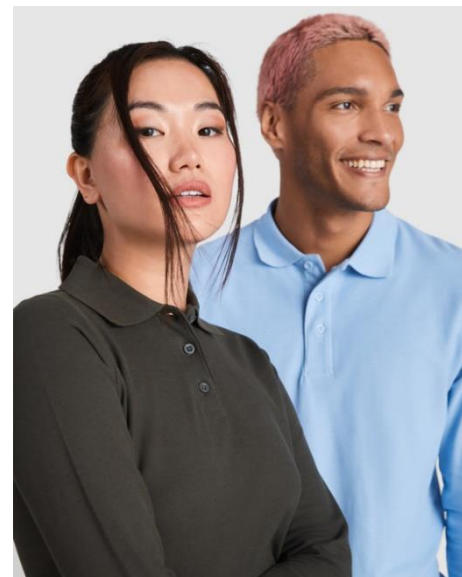

Precio incluye logotipo, una posición en DTF