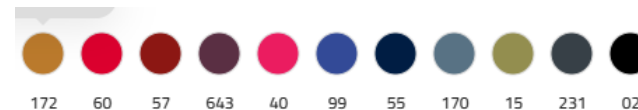

Último día de recepción de pedidos:

13-abril-2026

pedidos@tallerdeideas.org

Iva No incluido