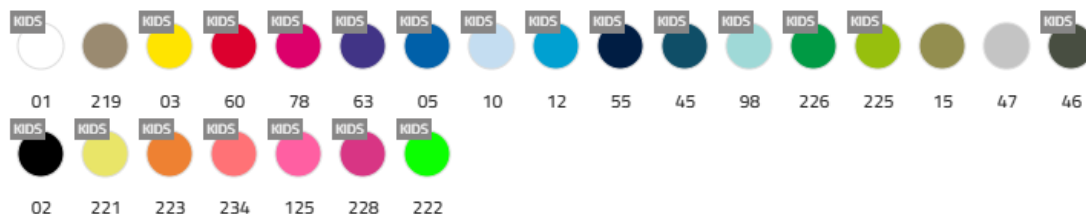

Último día de recepción de pedidos:

13- abril-2026

pedidos@tallerdeideas.org