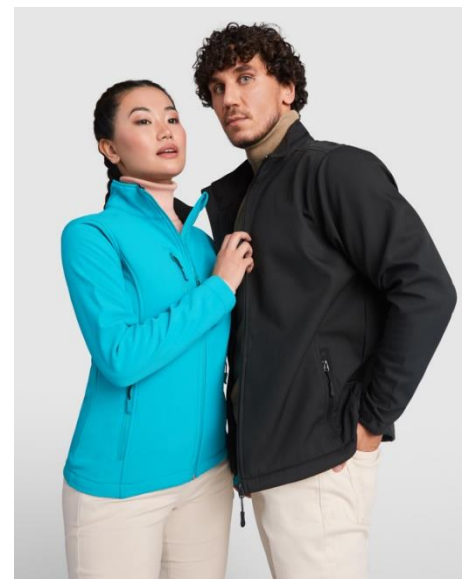

Precio incluye logotipo, una posición DTF

Último día de recepción de pedidos:

13-abril-2026

pedidos@tallerdeideas.org

Iva No incluido