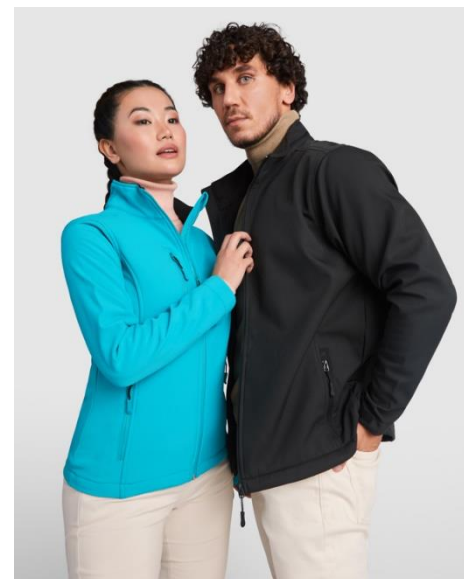

Último día de recepción de pedidos:

25-marzo-2025

pedidos@tallerdeideas.org

Iva No incluido