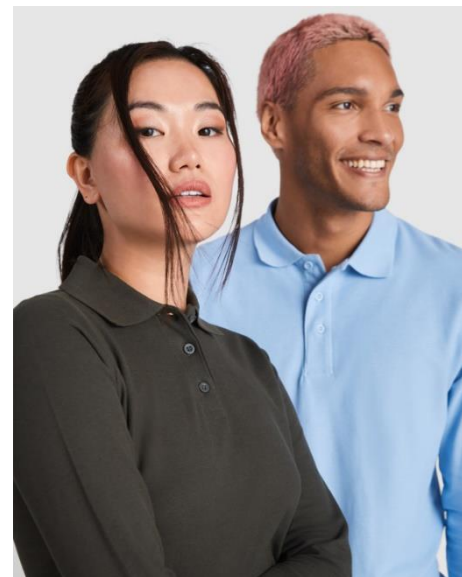

POLO ESTRELLA

ref. PO6635/PO6636

Polo de hombre y mujer de manga larga con cuello y bocamangas acanalado, tapeta de 3 botones y puños canalé 1x1 con elastano. Cubrecosturas reforzado en cuello, corte entallado.

Tallas S, M, L, XL, XXL, 3XL.

CANTIDAD	25	50	100
PRECIO	14€	11,50€	10€

Precio incluye logotipo, una posición serigrafiado DTF
Logo bordado, pedir precio

Último día de recepción de pedidos:

25-marzo-2025

pedidos@tallerdeideas.org

Iva No incluido