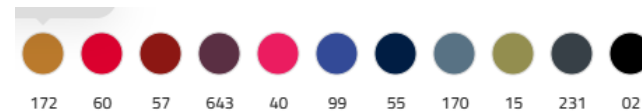

Último día de recepción de pedidos:

25-marzo-2025

pedidos@tallerdeideas.org

Iva No incluido