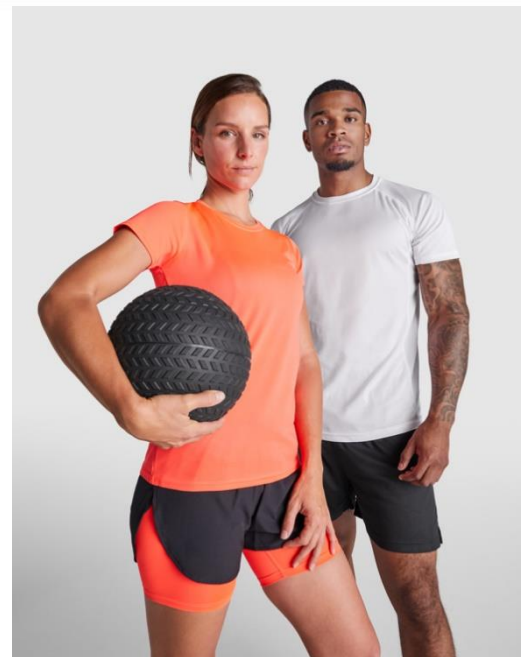

Camiseta técnica para adulto unisex en material dynamic, altamente transpirable y confeccionada en tela 100% poliéster de 125g/m2. Disponible en variados colores y en tallas S, M, L, XL, XXL.

CANTIDAD	25	50	100
PRECIO	8,75 €	6,00 €	4,50 €

Precio incluye logotipo, una posición serigrafiado DTF
Logo bordado, pedir precio

Último día de recepción de pedidos:

25-marzo-2025

pedidos@tallerdeideas.org

Iva No incluido

EXTREME

Ref: CA1217/CA1218

Camiseta de manga larga de hombre y de mujer tejido tubular y cuello redondo de 4 capas. Cubrecosturas de refuerzo en cuello y hombro. Sin puños.